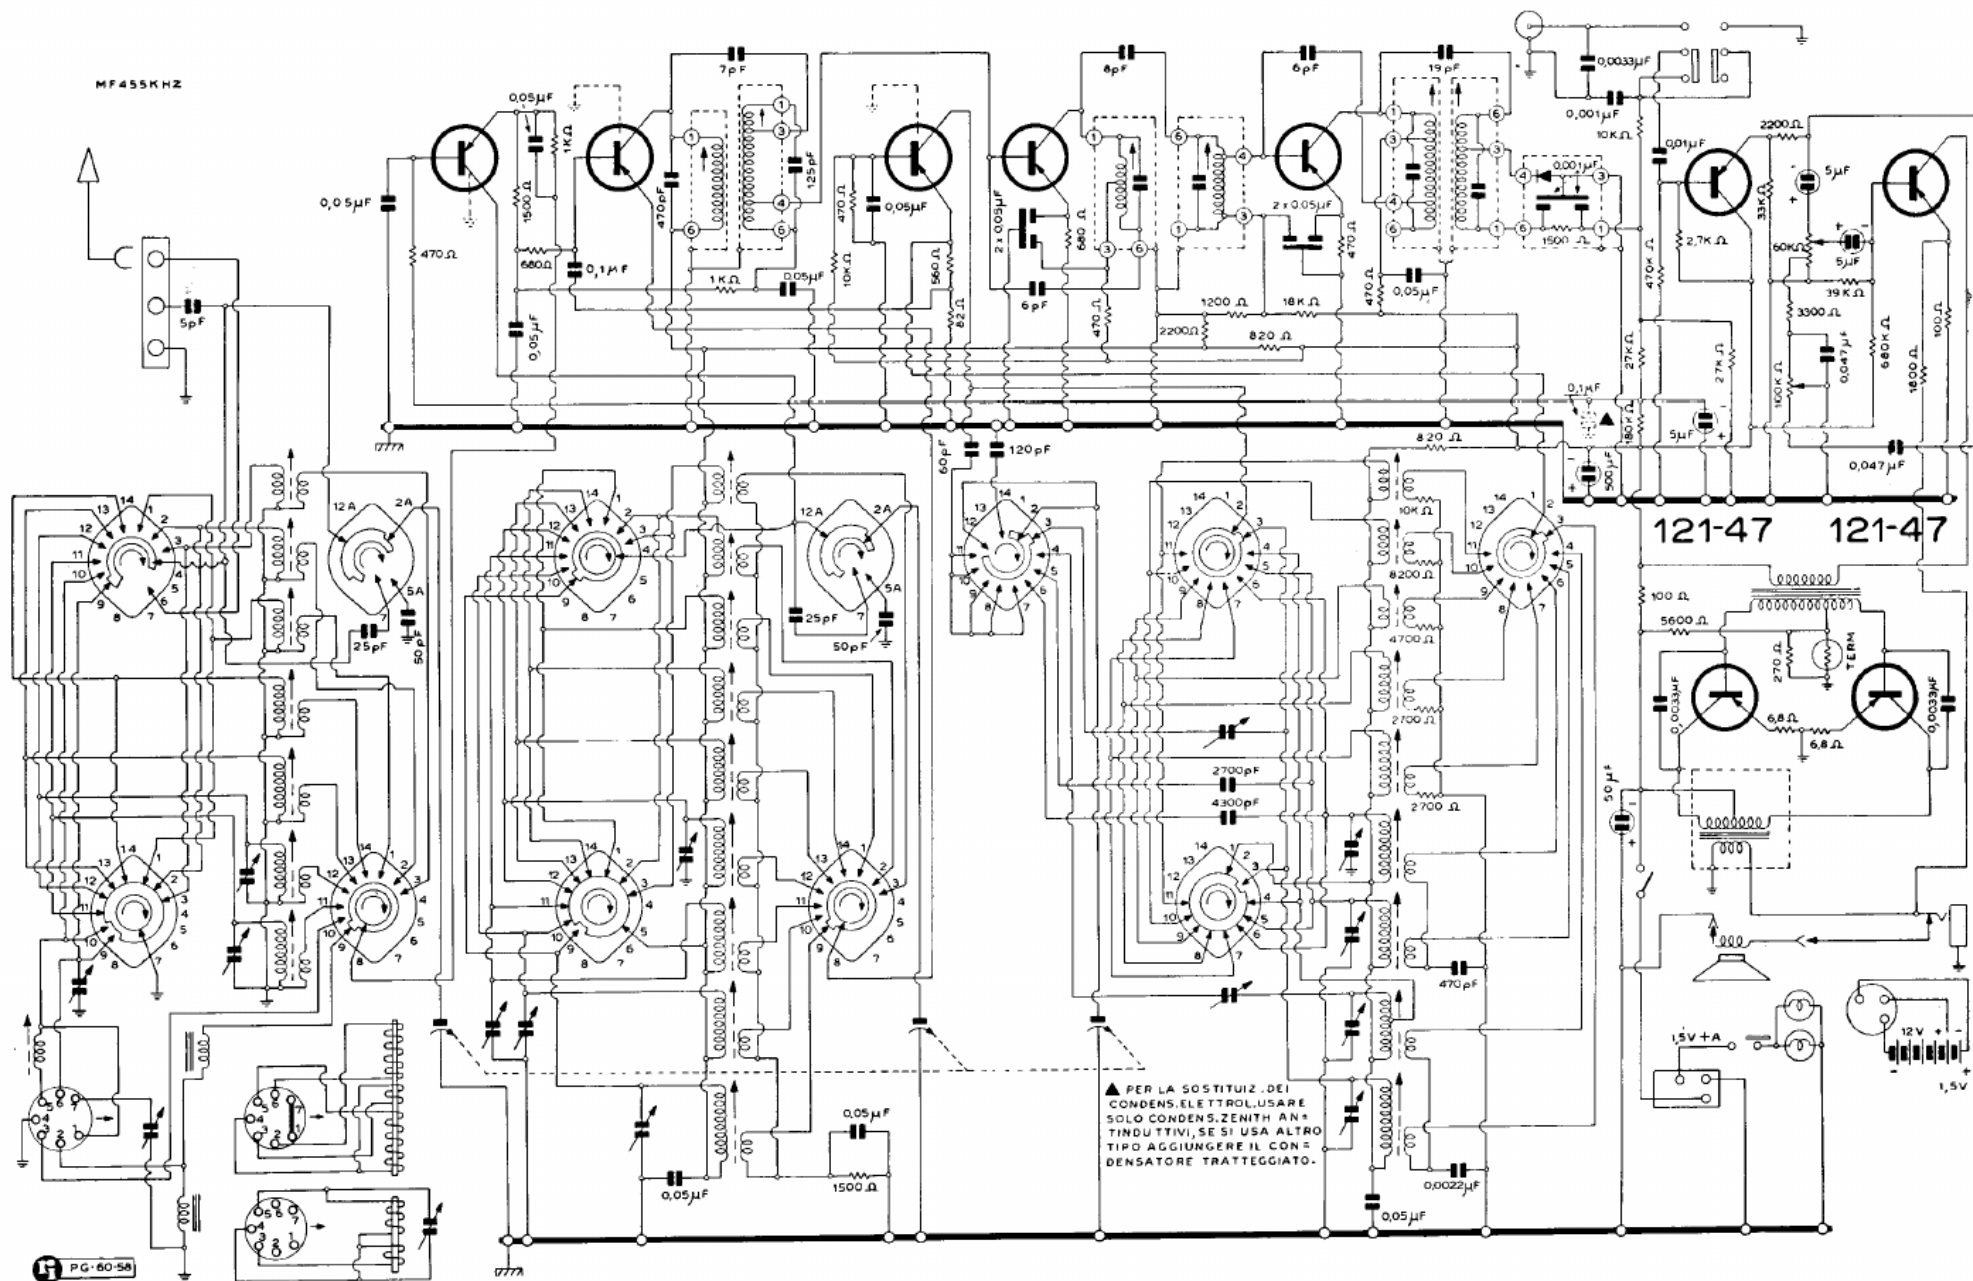

121-44 121-49

121-48 121-180

121-181

121-64

121-46

Fig. 2 - Lo schema elettrico del radiorecettore Zenith mod. Royal 1000 D.